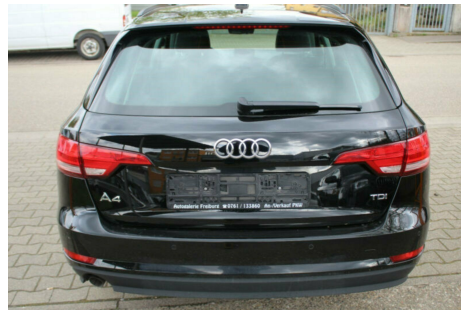

## Audi A4 · 2,0 · TDi 150 Avant S-tr.

**Pris: 270.000,-**

Type:	Personvogn
Modelår:	2016
1. indreg:	03/2016
Kilometer:	152.000 km.
Brændstof:	Diesel
Farve:	Sortmetal
Antal døre:	5

NY MODEL · svingbart træk · xenonlys · navigation · læder/alcantara sæder · parkeringssensor · fjernb. c.lås · fuldaut. klima · sædevarme · dellæder · blindvinkelsassistent · el betjent bagklap · el-spejle m/varme · fartpilot · lev. nysynet · regnsensor · 4x el-ruder · el-spejle · multifunktionsrat · bluetooth BILEN ER PÅ VEJ HJEM - BILEN SÆLGES ENGROS · KUN TIL CVR - BILEN KAN KØBES MED OG UDEN AFGIFT - LEVERES TOLDSYET. HVIS DU ER PRIVATKØBER - RING FOR INFO/PRIS. - Annette har mulighed for at finde den bil du søger.

Motor	Ydelse	Transmission	Mål	Økonomi
Volume: 2,0	Effekt: 150 HK.	Forhjulstræk	Længde: 473 cm.	Tank: 40 l.
Cylinder: 4	Moment: 320	Gear: Automatgear	Bredde: 184 cm.	Km/l: 24,4 l.
Antal ventiler: 16	Topfart: 213 ktm/t.		Højde: 143 cm	Ejeravgift:
	0-100 km/t.: 9,00 sek.		Vægt: 1.600 kg.	DKK 1.500
				Produktionsår:
				-