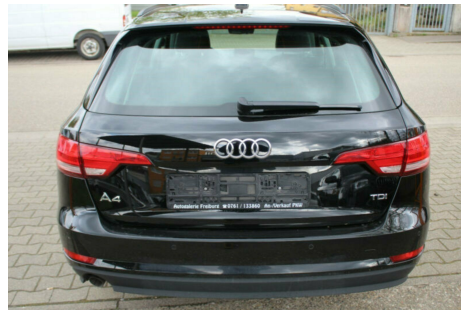

Audi A4 · 2,0 · TDi 150 Avant S-tr.

Pris: 270.000,-

Type:	Personvogn
Modelår:	2016
1. indreg:	03/2016
Kilometer:	152.000 km.
Brændstof:	Diesel
Farve:	Sortmetal
Antal døre:	5

NY MODEL · svingbart træk · xenonlys · navigation · læder/alcantara sæder · parkeringssensor · fjernb. c.lås · fuldaut. klima · sædevarme · dellæder · blindvinkelsassistent · el betjent bagklap · el-spejle m/varme · fartpilot · lev. nysynet · regnsensor · 4x el-ruder · el-spejle · multifunktionsrat · bluetooth BILEN ER PÅ VEJ HJEM - BILEN SÆLGES ENGROS · KUN TIL CVR - BILEN KAN KØBES MED OG UDEN AFGIFT - LEVERES TOLDSYET. HVIS DU ER PRIVATKØBER - RING FOR INFO/PRIS. - Annette har mulighed for at finde den bil du søger.

Motor	Ydelse	Transmission	Mål	Økonomi
Volume: 2,0	Effekt: 150 HK.	Forhjulstræk	Længde: 473 cm.	Tank: 40 l.
Cylinder: 4	Moment: 320	Gear: Automatgear	Bredde: 184 cm.	Km/l: 24,4 l.
Antal ventiler: 16	Topfart: 213 ktm/t.		Højde: 143 cm	Ejeravgift:
	0-100 km/t.: 9,00 sek.		Vægt: 1.600 kg.	DKK 1.500
				Produktionsår:
				-